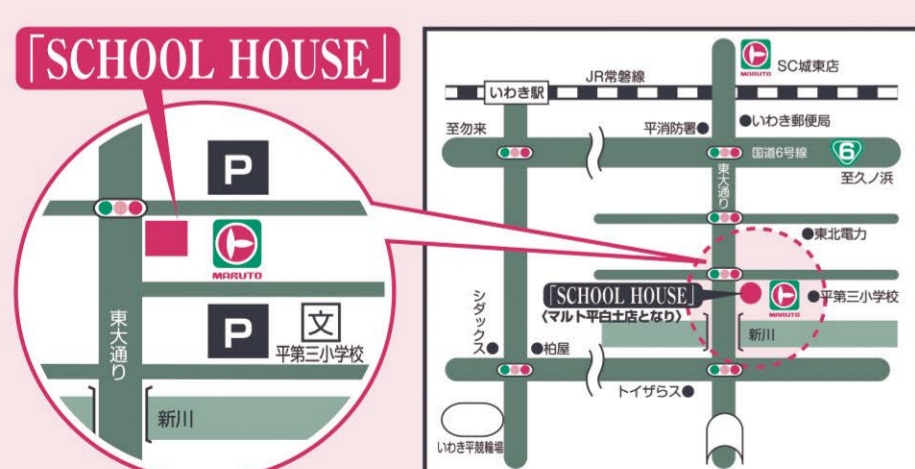

平工業高等学校
男子 平白土店/中岡店/君ヶ塚店
女子 平白土店

福島工業高等専門学校
男子 平白土店/中岡店
女子 平白土店/中岡店

いわき総合高等学校
男子 高坂店/平白土店/中岡店/
君ヶ塚店/湯長谷店
女子 高坂店/平白土店/中岡店/
君ヶ塚店/湯長谷店

平商業高等学校
男子 平白土店/中岡店/君ヶ塚店
女子 平白土店

茨城キリスト教学園高等学校
男子 中岡店/平白土店
女子 中岡店/平白土店

磐城農業高等学校
男子 中岡店/平白土店
女子 中岡店/平白土店

勿来工業高等学校
男子 中岡店/平白土店
女子 中岡店/平白土店

勿来高等学校
男子 窪田店
女子 窪田店

いわき秀英高等学校 男子 平白土店
磐城緑蔭高等学校 女子 平白土店
磐城第一高等学校 女子 平白土店

いわき光洋高等学校
いわき翠の杜高等学校など
自由型制服当店推奨品
男子 女子 の採寸承りは
3月23日(土)から
となります。

※お近くのマルトグループ/衣料のファミリーで採寸を承っております。
採寸承り店舗をご確認の上ぜひご利用下さいませ。※

「SCHOOL HOUSE」平白土店 案内図

お得なマルトカード ポイントがつかます。

※シニアメンバーズ・子育て応援ポイント5倍は対象外となります。

制服代金のお支払いは制服の採寸時・
お渡し時どちらでも結構でございます。

マルト商品券・CGC商品券お取扱いOK!

各種クレジットカード
お取扱い中!

簡単!早い! / コード決済ご利用いただけます。

■平白土店 営業時間/午前10:00~午後7:00
※3月14日[木]・15日[金]2日間は平白土店のみ午前10:00~午後9:00まで営業